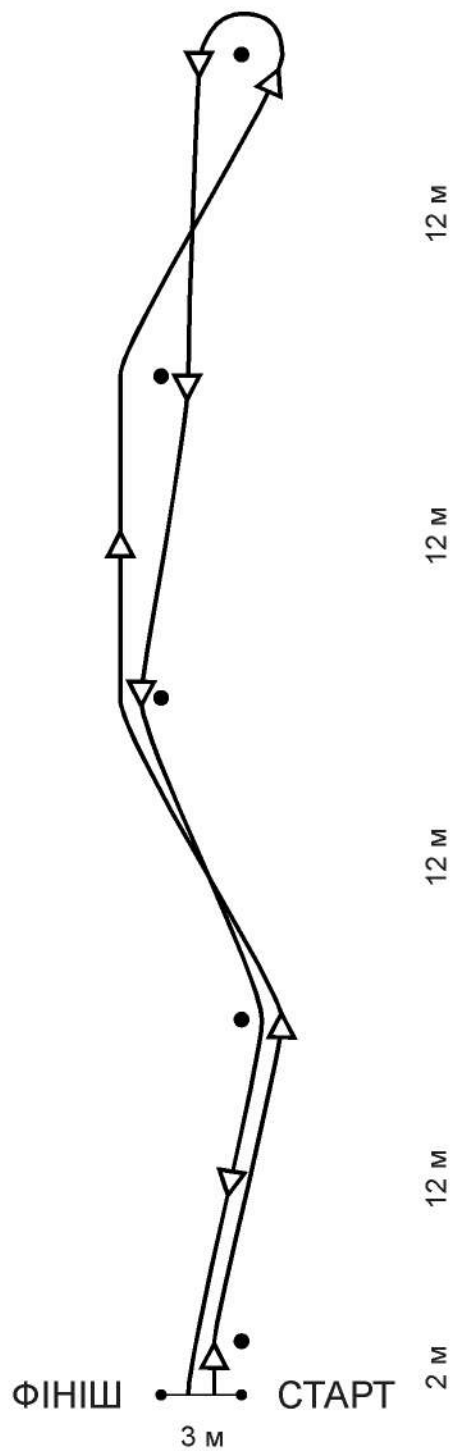

Схема траси клубного слалому  
"Кубок Автомобільного клубу "Херсон"  
(06.04.2019)

Рух: переднім ходом (—▷—); заднім ходом (---▷---)

● - стійка (обмежувач)